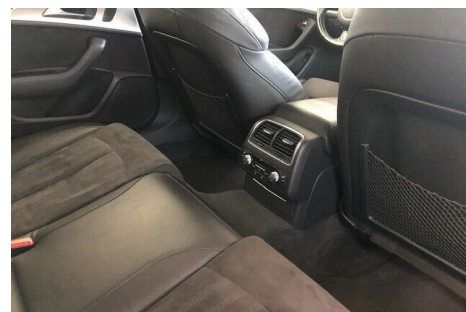

# Audi A6 · 3,0 · TDi 204 Avant quattro S-tr.

**Pris: 4.909,-**

Type:	Personvogn
Modelår:	2014
1. indreg:	12/2014
Kilometer:	234.000 km.
Brændstof:	Diesel
Farve:	
Antal døre:	5

Adaptiv cruise control · side assist · active lane assist · bakkamera · oliefyr/fjernbetj. · 3 zone klima · · aftageligt anhængertræk. Står på vinterhjul · sommerhjul medfølger. Nysynet 7.1.2020 Leasing med førstegangsydelse 25.000 ·00 + moms = 31.250 ·00 · månedlig ydelse i 12 måneder 3.927 ·73 + moms = 4.909 ·66 Restværdi efter 12 måneder 60.000 ·00 + moms Kan også privatleases · samme priser + moms