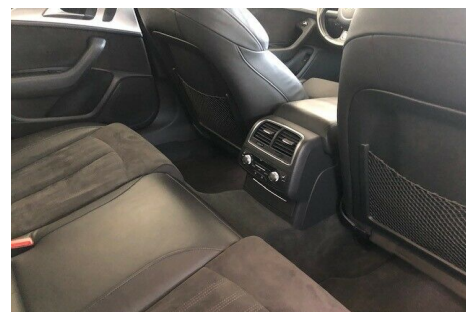

Audi A6 · 3,0 · TDi 204 Avant quattro S-tr.

Pris: 4.909,-

Type:	Personvogn
Modelår:	2014
1. indreg:	12/2014
Kilometer:	234.000 km.
Brændstof:	Diesel
Farve:	
Antal døre:	5

Adaptiv cruise control · side assist · active lane assist · bakkamera · oliefyr/fjernbetj. · 3 zone klima · · aftageligt anhængertræk. Står på vinterhjul · sommerhjul medfølger. Nysynet 7.1.2020 Leasing med førstegangsydelse 25.000 ·00 + moms = 31.250 ·00 · månedlig ydelse i 12 måneder 3.927 ·73 + moms = 4.909 ·66 Restværdi efter 12 måneder 60.000 ·00 + moms Kan også privatleases · samme priser + moms