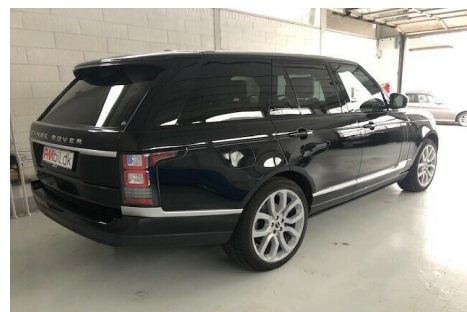

Land Rover Range Rover · 3,0 · TDV6 Vogue aut. LWB

**Pris: 4.982,- pr. md.
ekskl. moms**

Type:	Personvogn
Modelår:	2015
1. indreg:	01/2015
Kilometer:	69.000 km.
Brændstof:	Diesel
Farve:	Sortmetal
Antal døre:	5

aut.gear/tiptronic · 22" alufælge · vinterhjul · motorkabinevarmer · ratgearskitte · 4x el-ruder · el-spejle m/varme · bakkamera · adaptiv fartpilot · el betjent bagklap · dæktryksmåler · bluetooth · træk · service ok. Leasing med førstegangsydelse 90.000 ·00 + moms = 112.500 ·00 · månedlig ydelse i 12 måneder 4.982 ·00 + moms = 6.228 ·00 · Restværdi efter 12 måneder 200.000 ·00 + moms. Privat leasing er beløbene + moms

Motor	Ydelse	Transmission	Mål	Økonomi
Volume: 3,0	Effekt: 258 HK.	4-hjulstræk	Længde: 520 cm.	Tank: 85 l.
Cylinder: 6	Moment: 600	Gear: Automatgear	Bredde: 198 cm.	Km/l: 13,3 l.
Antal ventiler: 24	Topfart: 210 ktm/t.		Højde: 184 cm	Ejeravgift:
	0-100 km/t.: 8,30 sek.		Vægt: 2.301 kg.	DKK 8.940
				Produktionsår:
				-